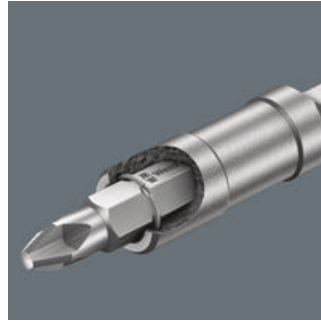

- Universalhållare för bits med 1/4" sexkantsfattning
- Med hylsa av rostfritt stål, snäppring och stark permanentmagnet
- 1/4" sexkantsfattning (Wera-fäste serie 4)
- Stark snäppring för optimal passning hos verktyget i hållaren
- Stark permanentmagneten håller bitsen som i ett skruvstäd

Universalhållare för bits med 1/4" sexkantsfattning enligt DIN ISO 1173-C 6,3. Hylsa av rostfritt stål för extra gott korrosionsskydd. Den robusta snäppringen håller verktyget stadigt i sin hållare. Den extra starka permanentmagneten håller bitsen som i ett skruvstäd. 1/4" sexkant, för skruvdragare med fattning enligt DIN ISO 1173-F 6,3.

Universalhållare med hylsa av rostfritt stål

Universalhållare med hylsa av rostfritt stål

Med snäppring och stark permanentmagnet för extra säker fasthållning av bits i hållaren.

Universalhållare med extra stark snäppring

Med snäppring (S = extra stark) och stark permanentmagnet för extra säker fasthållning av bits i hållaren.

Further versions in this product family:

	 inch	 mm	 inch	 inch	 mm
<b>05160976001</b>	<b>1/4"</b>	<b>50</b>	<b>2"</b>	<b>1/4"</b>	<b>10,5</b>
05160924001	1/4"	75	3"	1/4"	10,5
05160977001	1/4"	100	4"	1/4"	10,5
05160978001	1/4"	152	6"	1/4"	10,5
05160979001	1/4"	200	8"	1/4"	10,5
05160980001	1/4"	250	10"	1/4"	10,5
05160981001	1/4"	300	12"	1/4"	10,5